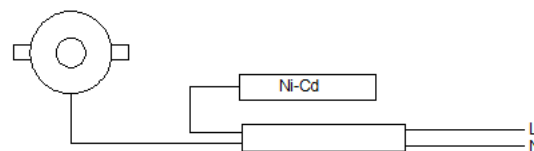

SE53MC

Spot de emergencia 5W

Datos Físicos y Eléctricos

Potencia máxima en emergencia	5W
Tension de entrada (V/Hz)	220-240/50-60
Tiempo de carga	24 horas
Tiempo de descarga	180 minutos
Baterías	4,8V 1800mAh Ni-Cd
Temperatura ambiente	-10....+45°C
Dimensión del producto	Ø70x45mm
Peso del modulo	500 g

Dimensiones

Datos Lumínicos

Rango de temperatura (K)	5300-6300
Lumenes	420
Ángulo 50%	35°

Espectro lumínico