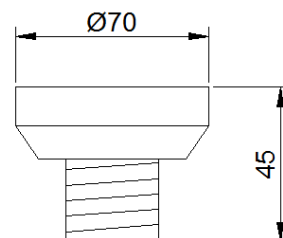

SE53MC

Spot de emergencia 5W

Datos Físicos y Eléctricos

Potencia máxima en emergencia	5W
Tension de entrada (V/Hz)	220-240/50-60
Tiempo de carga	24 horas
Tiempo de descarga	180 minutos
Baterías	4,8V 1800mAh Ni-Cd
Temperatura ambiente	-10....+45°C
Dimensión del producto	Ø70x45mm
Peso del modulo	500 g

Dimensiones

Datos Lumínicos

Rango de temperatura (K)	5300-6300
Lumenes	420
Ángulo 50%	35°

Espectro lumínico