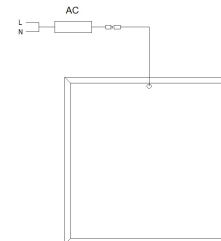

Diagrama de conexión