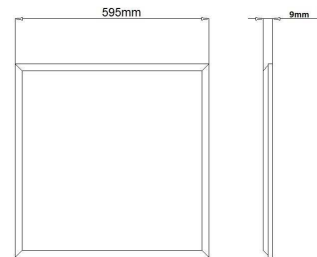

## Datos Físicos y Eléctricos

Consumo total (W)	45
Intensidad de entrada @230V AC (A)	0,206
Tension de entrada (V/Hz)	200-240V AC
Factor de potencia	0,95
Regulación	Programación Exilis
Temperatura de trabajo (°C)	-10....+40
Dimensiones (mm)	595x595x9
Peso (g)	2500
Acabado	Translúcido
Grado de protección	IP20
Materiales	Aluminio

## Dimensiones

## Datos Lumínicos

Rango de temperatura (K)	4800-5300K
Lux 1 metro	1750
Ángulo 50%	110°