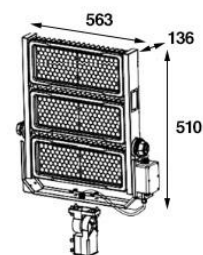

Datos Físicos y Eléctricos

Consumo total (W)	750
Intensidad de entrada @230V AC (A)	
Tensión de entrada (V/Hz)	200-240/50-60
Factor de potencia	0,9
Regulación	No
Temperatura de trabajo (°C)	-30...+50
Dimensiones (mm)	764x510x136
Peso (g)	25500
Acabado	Transparente
Grado de protección	IP66/IK08
Materiales	Aluminio

Dimensiones

Datos Lumínicos

Rango de temperatura (K)	4800-5300
Lux 1 metro	
Ángulo 50%	30°

Diagrama de conexión

Espectro lumínico